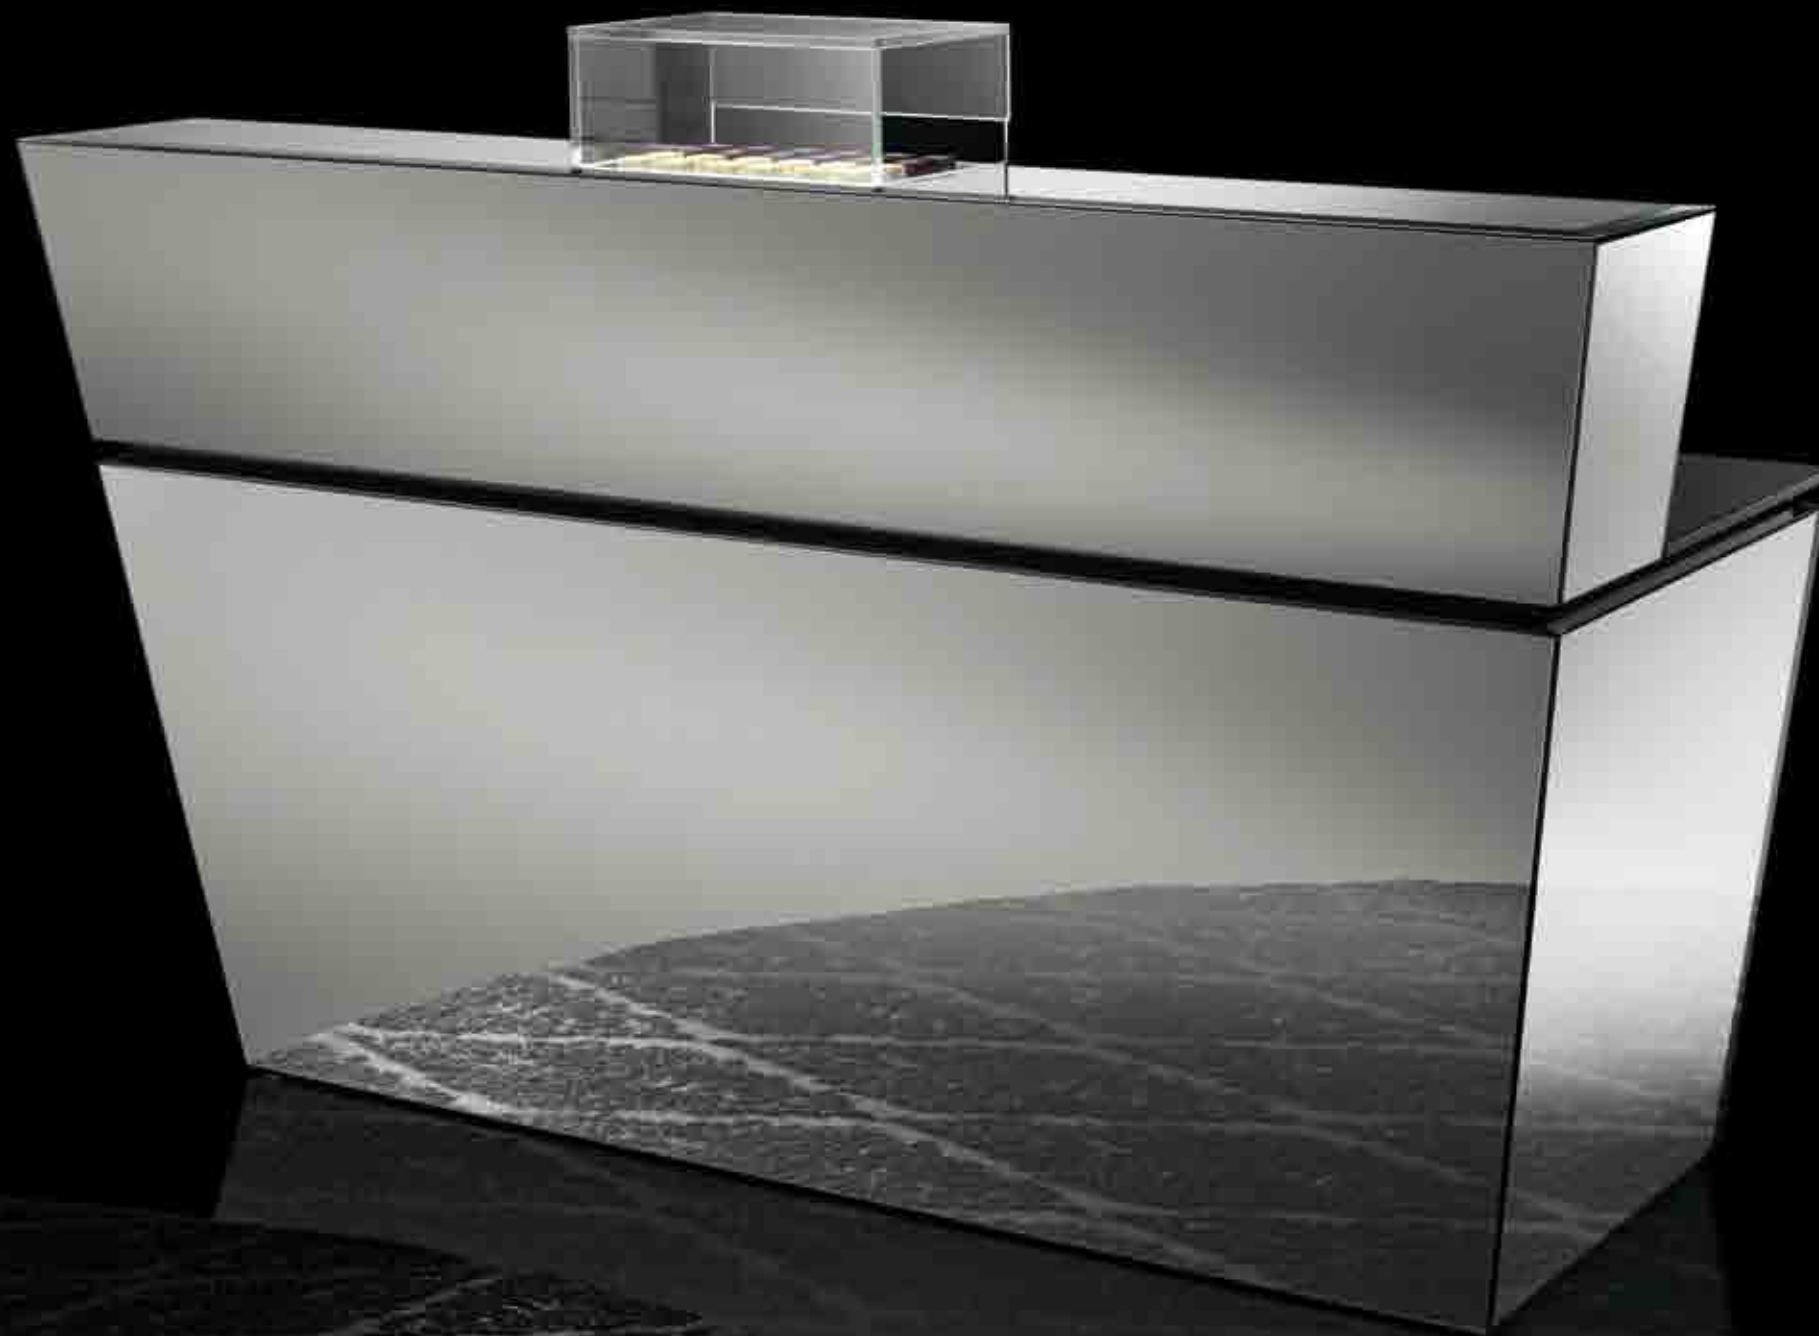

SKYTABLE Chrome
70 x 70 cm h. 47 cm
139

SKYTABLE Chrome
140 x 80 cm h. 47 cm
140

SAND LAPIN QUILT White
170 x 150 cm
Colour card n° 8

SAND LAPIN PILLOW White
70 x 60 cm
Colour card n° 8

DILUCE CAFÈ

SKY MIRRORED BAR COUNTER
L. 200 cm h. 120 cm p. 80 cm