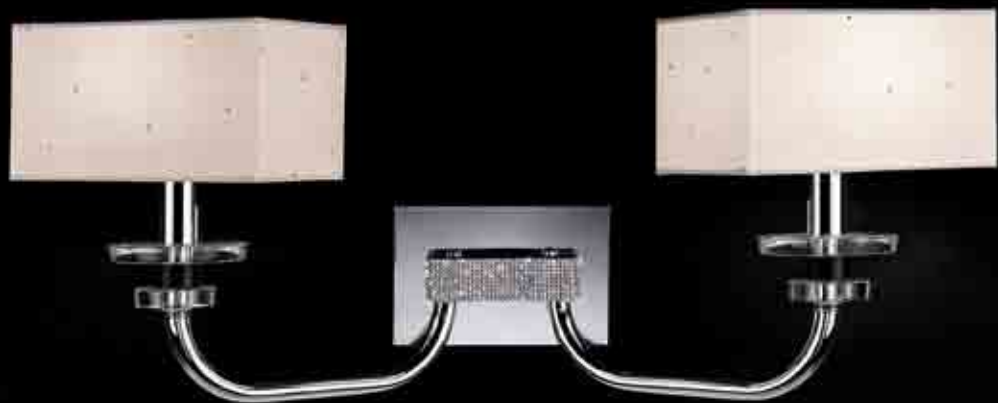

CHANDELIER Black Laquered
5500/4+1
97 x 97 cm h, 50/max 150 cm - Kg,14
4 x G9 max 40 W + 1 Led 1,2 W
Colour Card n° 1