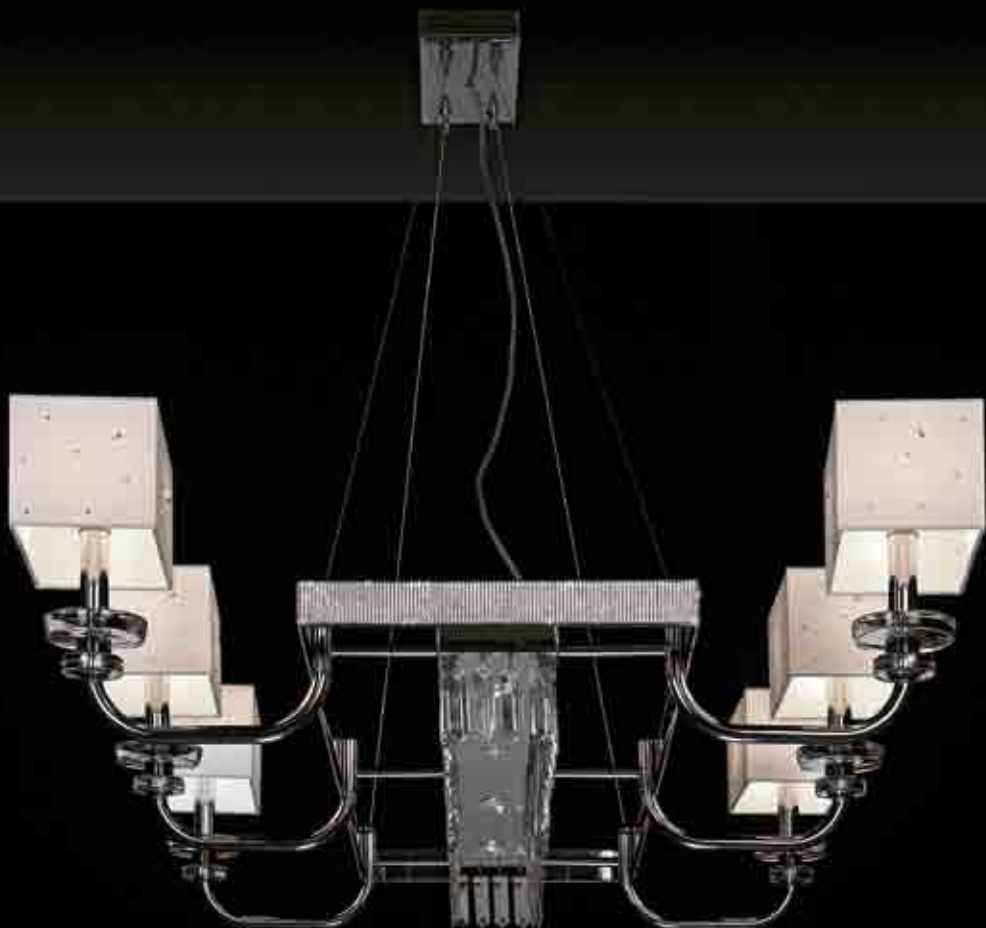

TABLE LAMP Chrome
5100/4LG
35 x 35 cm h, 70 cm - Kg, 21
4 x G9 max 25 W

TABLE LAMP Chrome
5100/1LP
24 cm h, 41 cm sp, 14 cm - Kg, 6
1 x G9 max 25 W

TABLE LAMP Chrome
5100/5L
35 x 35 cm h, 25 cm - Kg, 13
5 x G9 max 25 W

FLOOR LAMP Chrome
5100/4FL
35x35 cm h. 180 cm - Kg. 45
4 x G9 max 40 W

WALL BRACKET Chrome
5100/3A
L. 47 cm h. 22,5 cm sp. 25 - Kg. 6
3 x G9 max 25 W

CEILING LAMP Chrome
5100/5PL
35 x 35 cm h. 25 cm - Kg. 13
5 x G9 max 25 W

CEILING SPOT LIGHT Chrome
5100/FG
15 x 15 cm h. 12 cm - Kg. 1,5
1 x G9 max 25 W

BUILT-IN SPOT LIGHT Chrome
5100/FP
7 x 7 cm h. 7 cm - Kg. 0,8
1 x LED 1,20 W - Ceiling Hole 7 cm

CRYSTAL DREAM

CHANDELIER Chrome
5500/6+4
120 x 80 cm h. 50/max 150 cm - Kg. 23
6 x G9 max 40 W + 4 Led 1,2 W
Colour Card n° 1