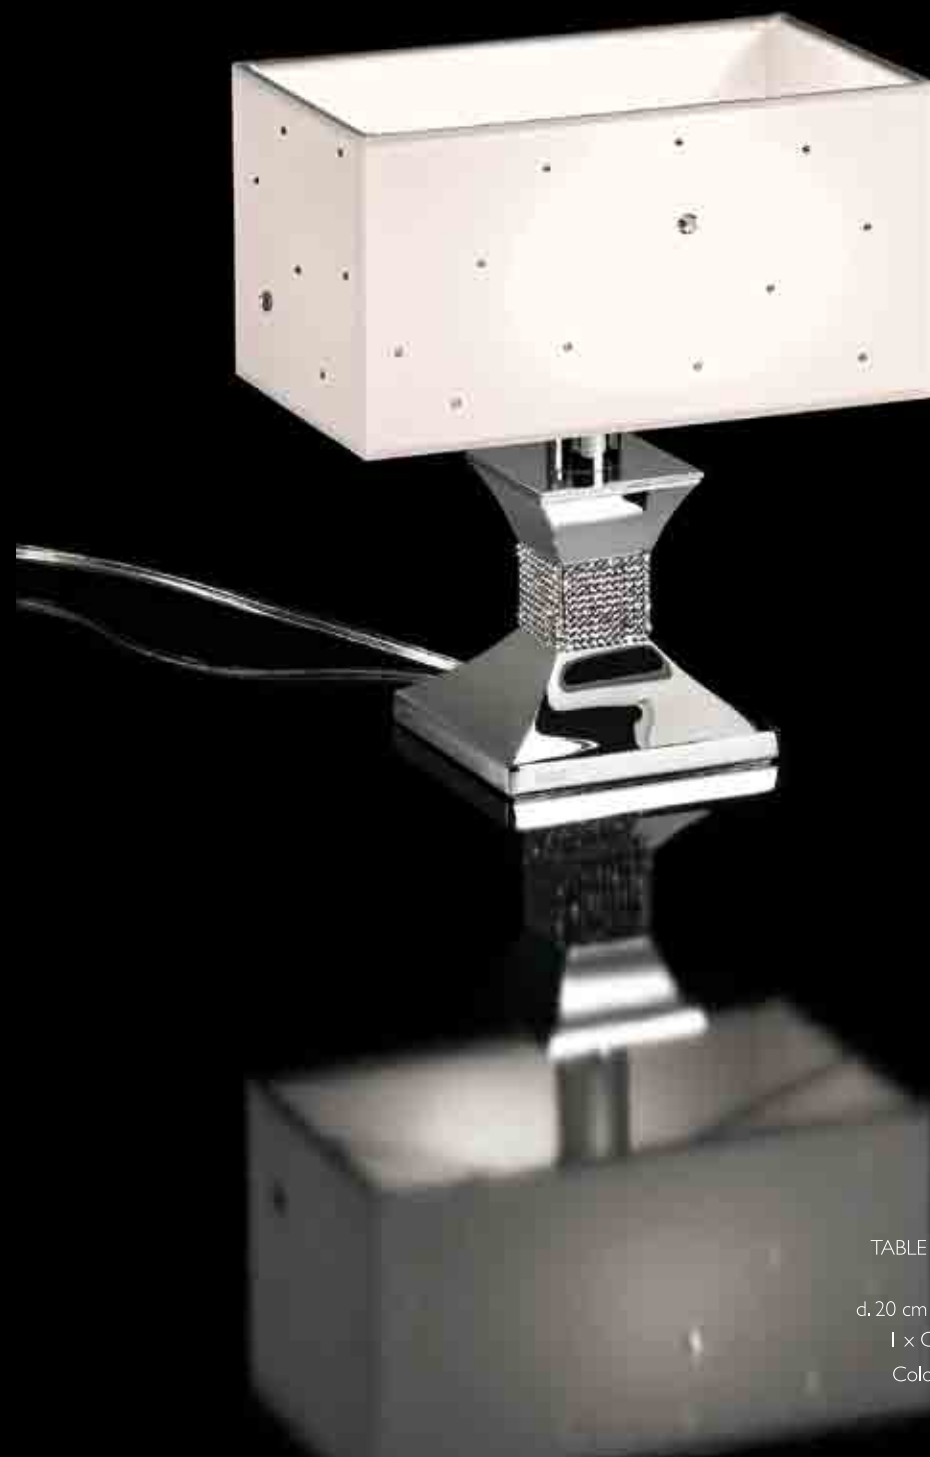

FLOOR LAMP Chrome
5503
d. 40 cm. h. 163 - Kg. 12
1 x E27 max 100 W
Colour Card n° 1

BUILT-IN SPOTLIGHT Chrome
5501
d. 10 cm h. 9 cm - Kg.0,7
1 x GU4 max 35 W 12V d. 35 mm

WALL BRACKET Chrome
5500/LED 2A
L. 15,5 cm h. 4 cm sp. 5,5 cm - Kg.1
2 x Led 1,20 W

TABLE LAMP Chrome
5500/G
d. 34 cm h. 64 cm - Kg. 3,5
I x E27 max 100 W
Colour Card n° 1

TABLE LAMP Chrome
5500/P
d. 20 cm h. 23 cm - Kg. 0,7
I x G9 max 40 W
Colour Card n° 1

TABLE LAMP Light Gold
5500/G
d. 34 cm h. 64 cm - Kg. 3,5
I x E27 max 100 W
Colour card n° 1

TABLE LAMP Black Laquered
5500/G
d. 34 cm h. 64 cm - Kg. 3,5
I x E27 max 100 W
Colour Card n° 1

CANDLE HOLDER Chrome
5502
d. 10 cm h. 9 cm - Kg,0,7
hole for candle d. 2,5 cm

SKYLINE

SUSPENSION Chrome
5300/3S
110 x 55 cm h. 70 cm - Kg. 46
3 x E14 max 100 Halog
Colour Card n° 3