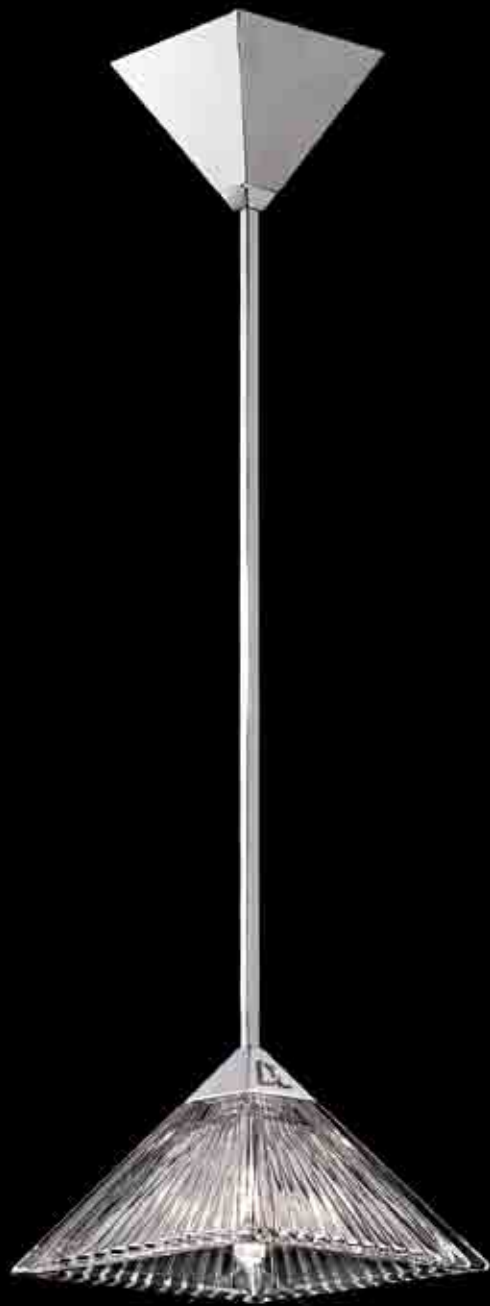

TABLE LAMP White
5200/1L
d. 30 cm h. 43 cm - Kg. 4,5
1 x E27 max 100 W

CRYSTAL SAND

CHANDELIER Chrome
5100/12+4
125 x 125 cm h. 140 cm - Kg.45
16 x G9 max 25 W

CHANDELIER Chrome
5100/8+2
90 x 90 cm h. 98 cm - Kg. 38
10 x G9 max 25 W

CHANDELIER Chrome
5100/4+2
70 x 70 cm h, 98 cm - Kg,28
6 x G9 max 25 W

DL

SUSPENSION Chrome
5100/4+4S
35 x 35 cm h, 105 cm - Kg,17
4 x G9 max 25 W + 4 LED 1,20 W

DL

SUSPENSION Chrome
5100/1S
14 x 14 cm h, 100 cm - Kg, 3,2
1 x G9 max 40 W

TABLE LAMP Chrome
5100/4LG
35 x 35 cm h, 70 cm - Kg, 21
4 x G9 max 25 W

TABLE LAMP Chrome
5100/1LP
24 cm h, 41 cm sp, 14 cm - Kg, 6
1 x G9 max 25 W

TABLE LAMP Chrome
5100/5L
35 x 35 cm h, 25 cm - Kg, 13
5 x G9 max 25 W