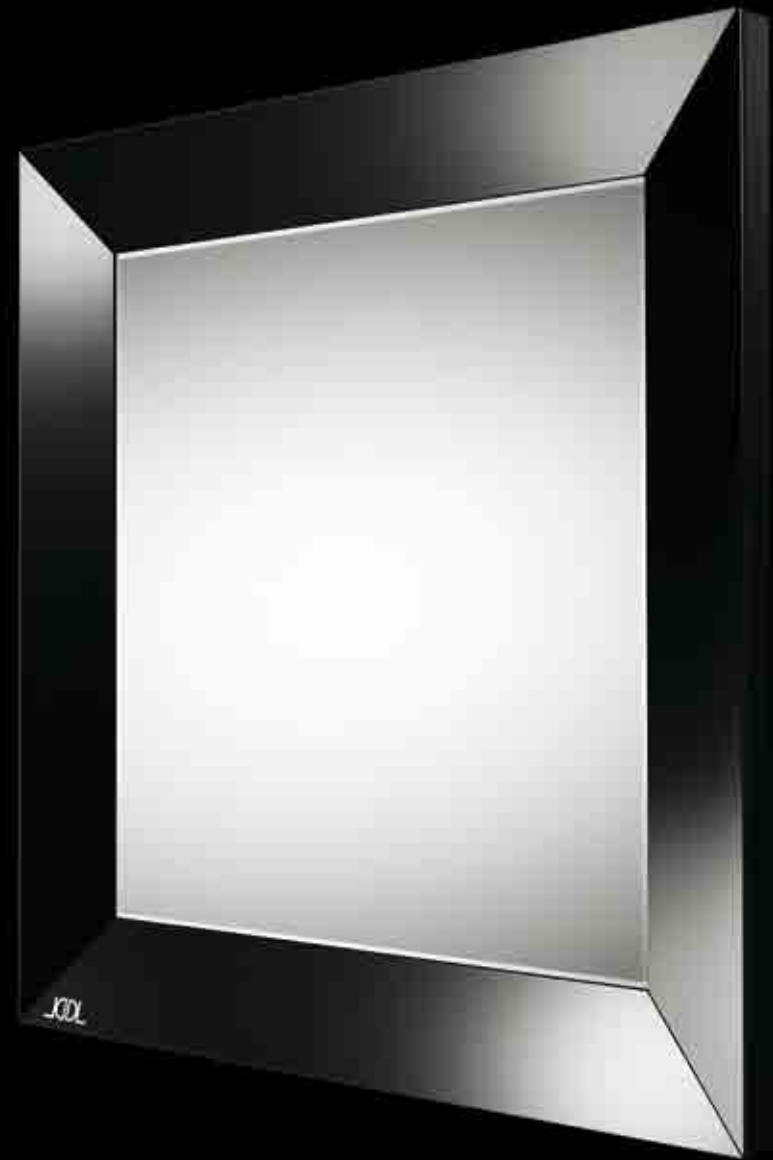

SKYLINE

DILUCE CAFÈ

THE SENSES

design
Silvia Broggian

HOLLY

HOLLY LUNCH TABLE White
L. 220 cm h. 76 cm p. 120 cm

HOLLY LUNCH CHAIR White
L. 46 cm h. 110 cm p. 52 cm

HOLLY MIRROR Black
100 x 100 cm