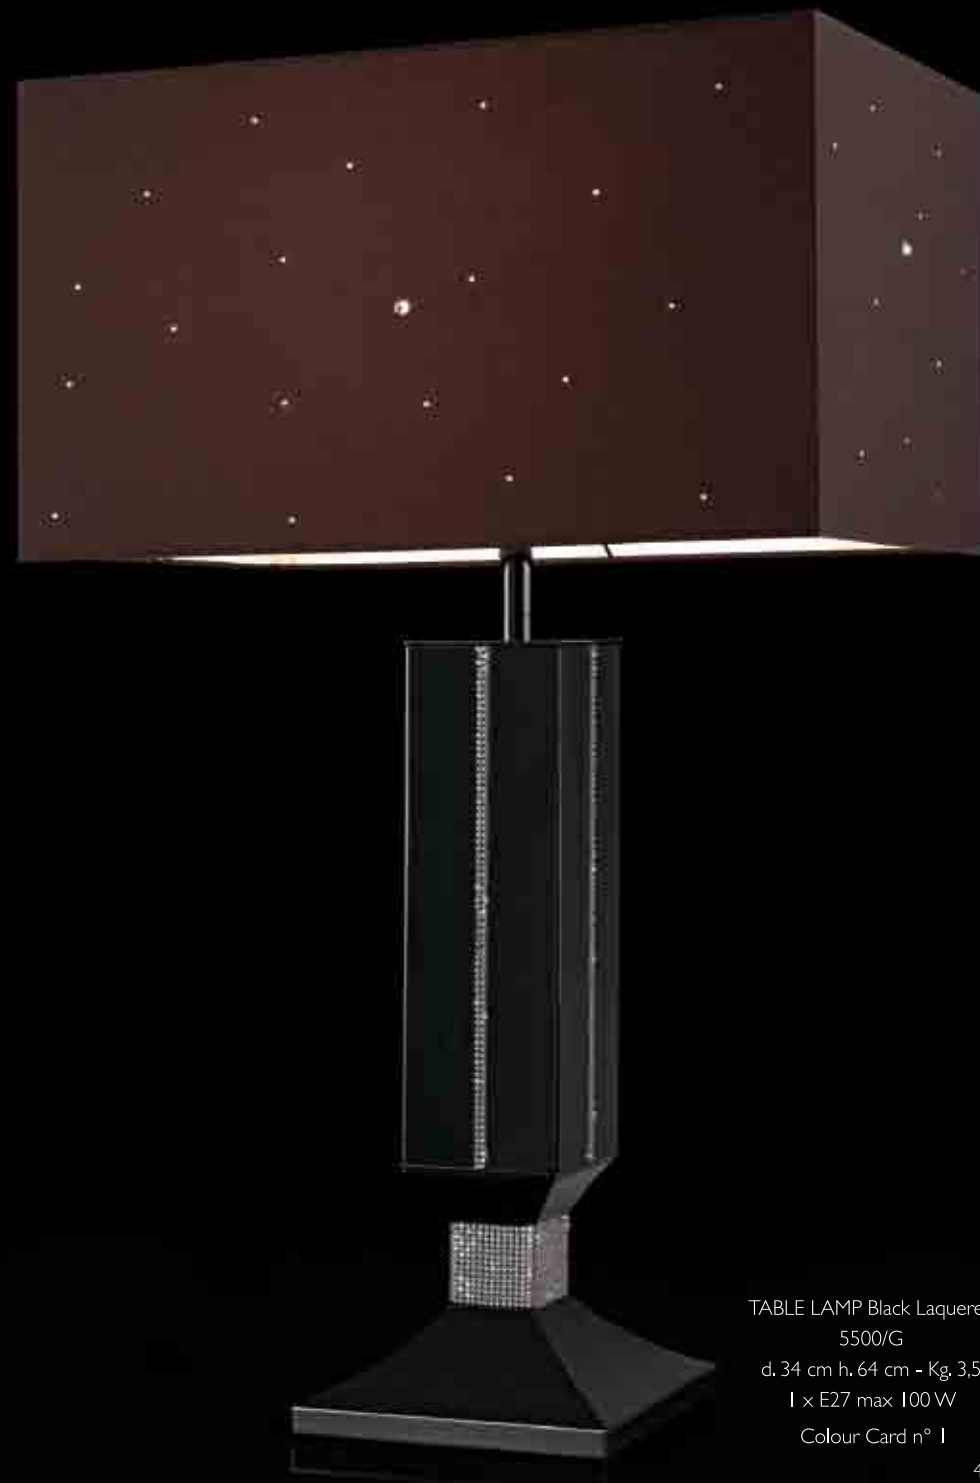

FLOOR LAMP Chrome
5503
d. 40 cm. h. 163 - Kg. 12
1 x E27 max 100 W
Colour Card n° 1

BUILT-IN SPOTLIGHT Chrome
5501
d. 10 cm h. 9 cm - Kg.0,7
1 x GU4 max 35 W 12V d. 35 mm

WALL BRACKET Chrome
5500/LED 2A
L. 15,5 cm h. 4 cm sp. 5,5 cm - Kg.1
2 x Led 1,20 W

TABLE LAMP Chrome
5500/G
d. 34 cm h. 64 cm - Kg. 3,5
I x E27 max 100 W
Colour Card n° 1

TABLE LAMP Chrome
5500/P
d. 20 cm h. 23 cm - Kg. 0,7
I x G9 max 40 W
Colour Card n° 1

TABLE LAMP Light Gold
5500/G
d. 34 cm h. 64 cm - Kg. 3,5
I x E27 max 100 W
Colour card n° 1

TABLE LAMP Black Laquered
5500/G
d. 34 cm h. 64 cm - Kg. 3,5
I x E27 max 100 W
Colour Card n° 1

CANDLE HOLDER Chrome
5502
d. 10 cm h. 9 cm - Kg,0,7
hole for candle d. 2,5 cm

SKYLINE

SUSPENSION Chrome
5300/3S
110 x 55 cm h. 70 cm - Kg. 46
3 x E14 max 100 Halog
Colour Card n° 3